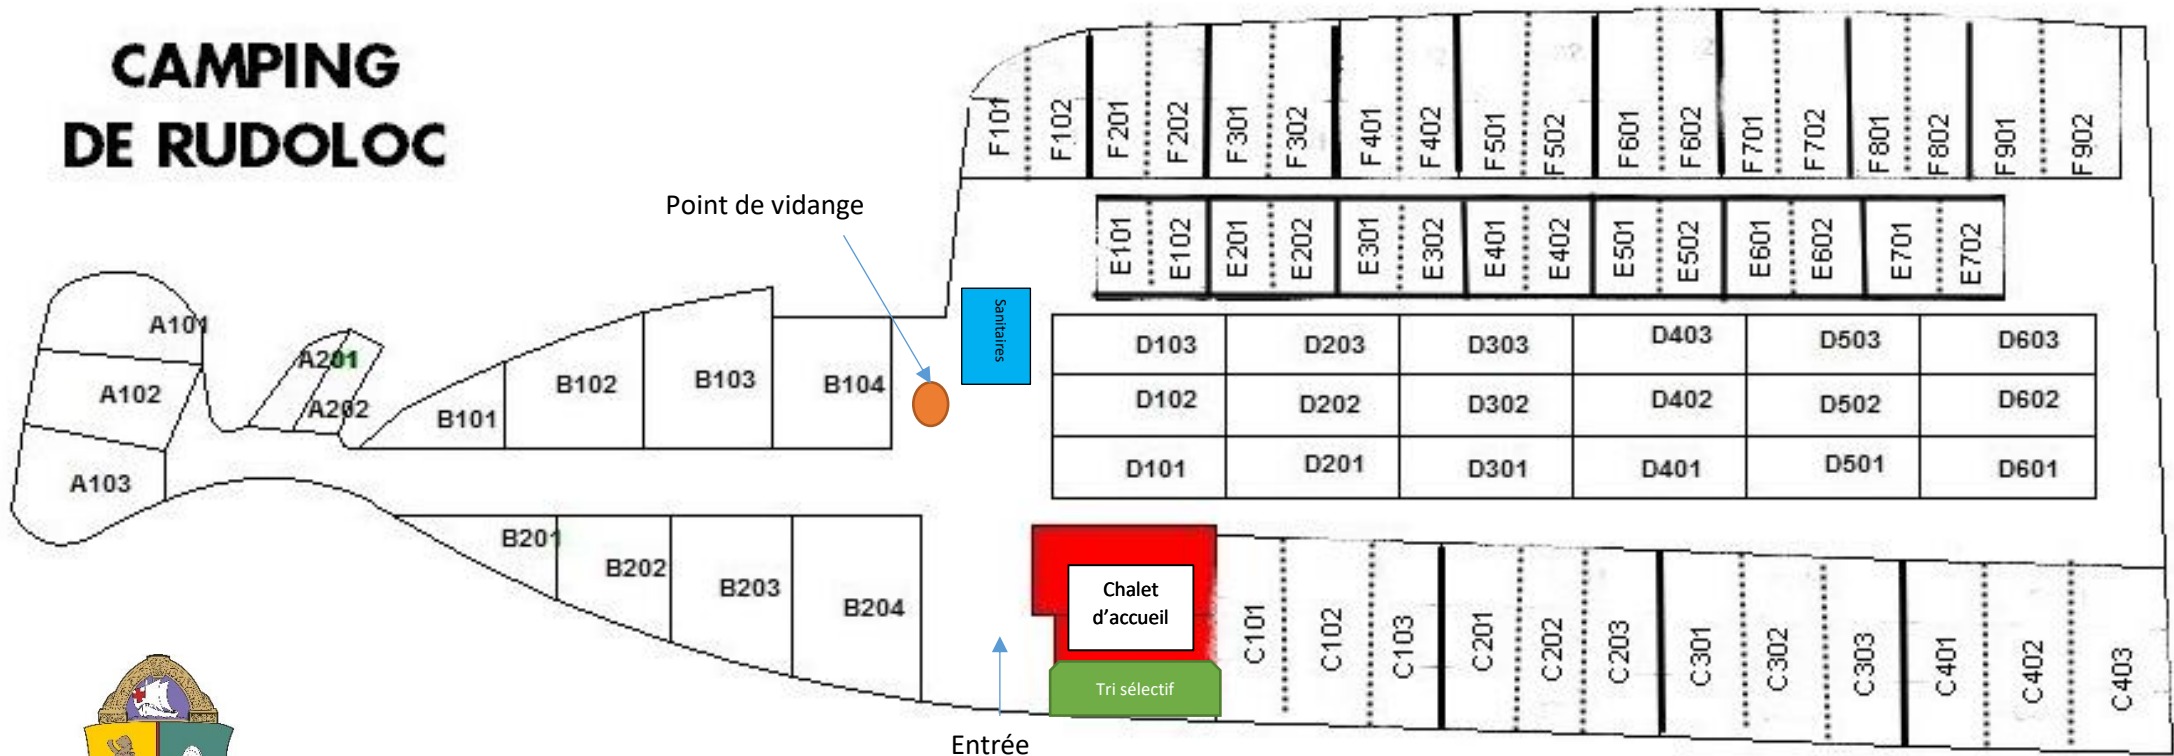

Bienvenue au camping de Rudoloc

Côte dunes -Mer

CAMPING DE RUDOLOC

CAMPING - 2023

Horaires du chalet d'accueil : 8h30 à 12h15 et de 15h15 à 18h30 - Accueil jour (7J/7),

Horaires de départ : avant 11h Horaires d'arrivée : 16h

Accueil nuit : à compter de 18h15.

Accès sécurisé par une barrière (fermée à 23h30) – Entretien régulier des sanitaires

Téléphone : 02 98 83 94 48

Bon séjour au camping de Rudoloc !

Réservations par mail à mairie@kerlouan.bzh à compter du 1^{er} avril 2023 puis à compter du 15 juin à l'accueil du chalet