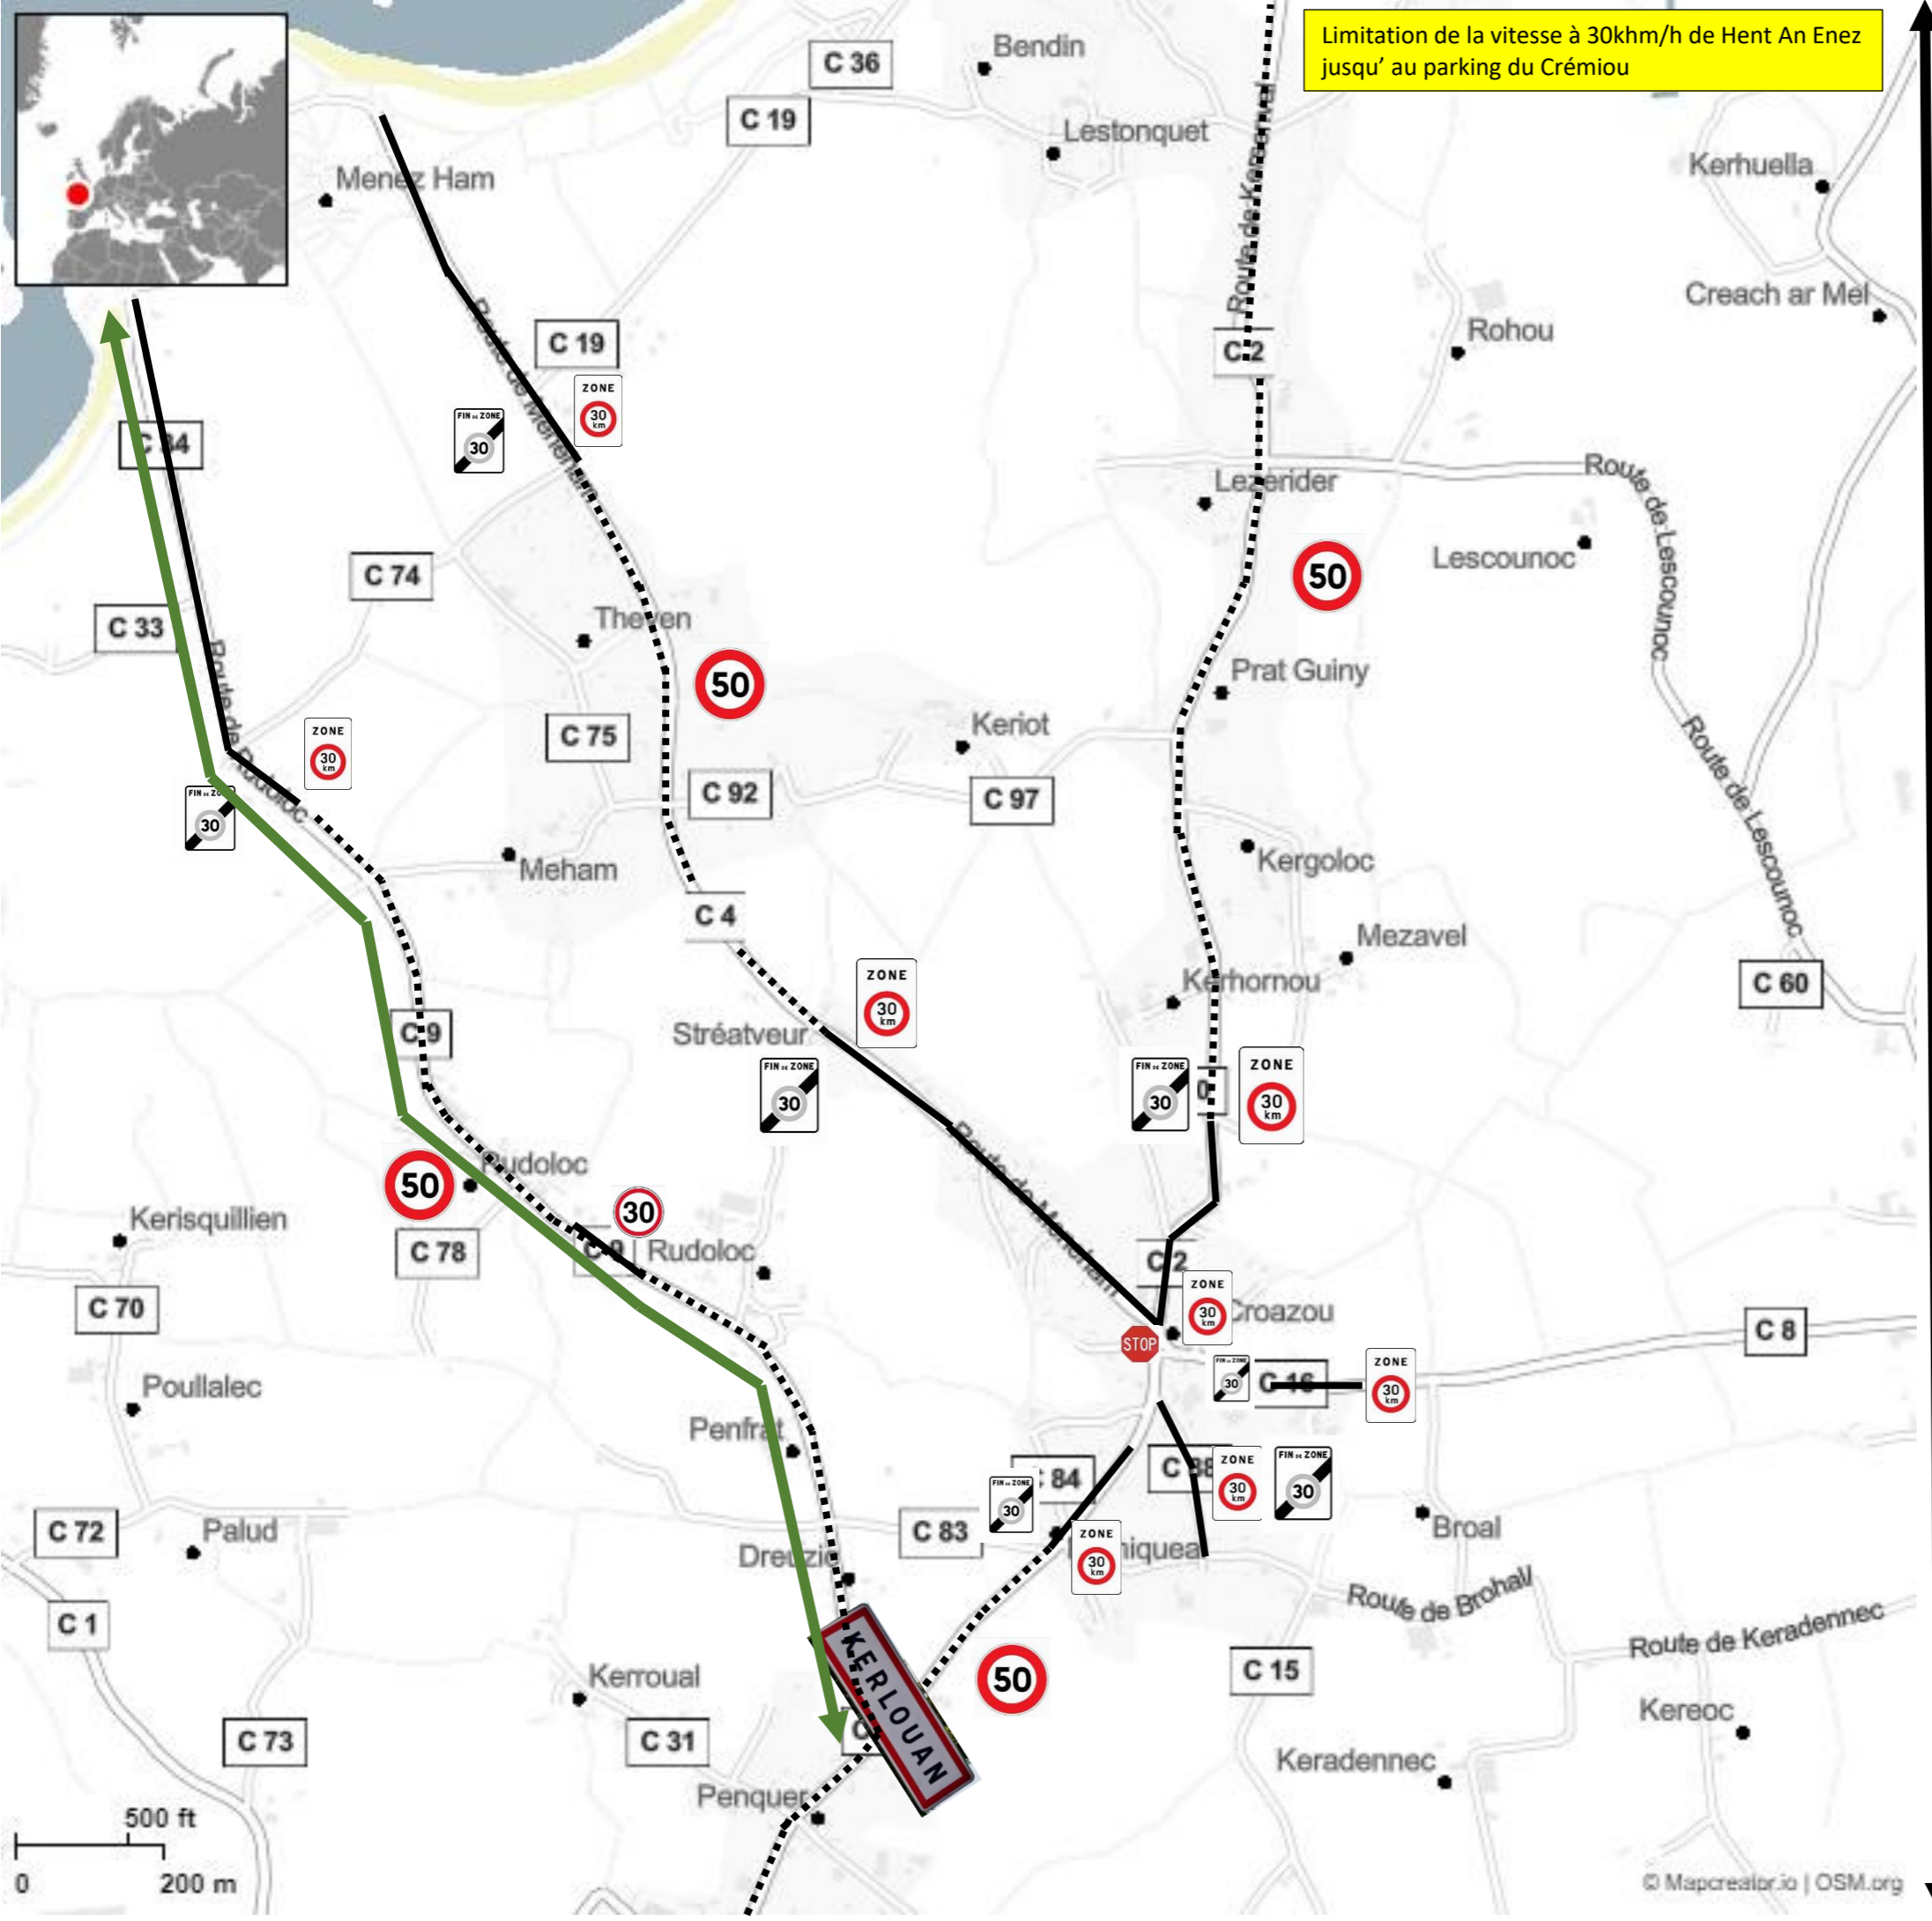

Limitation de la vitesse à 30km/h de Hent An Enez jusqu' au parking du Crémiau

Aménagement de la circulation

LE CROAZOU

-  Zone 30km/h
-  Limitation 50km/h
-  Modification entrée agglomération
-  Chaussée à voie centrale banalisée ou « CHAUDIDOU »