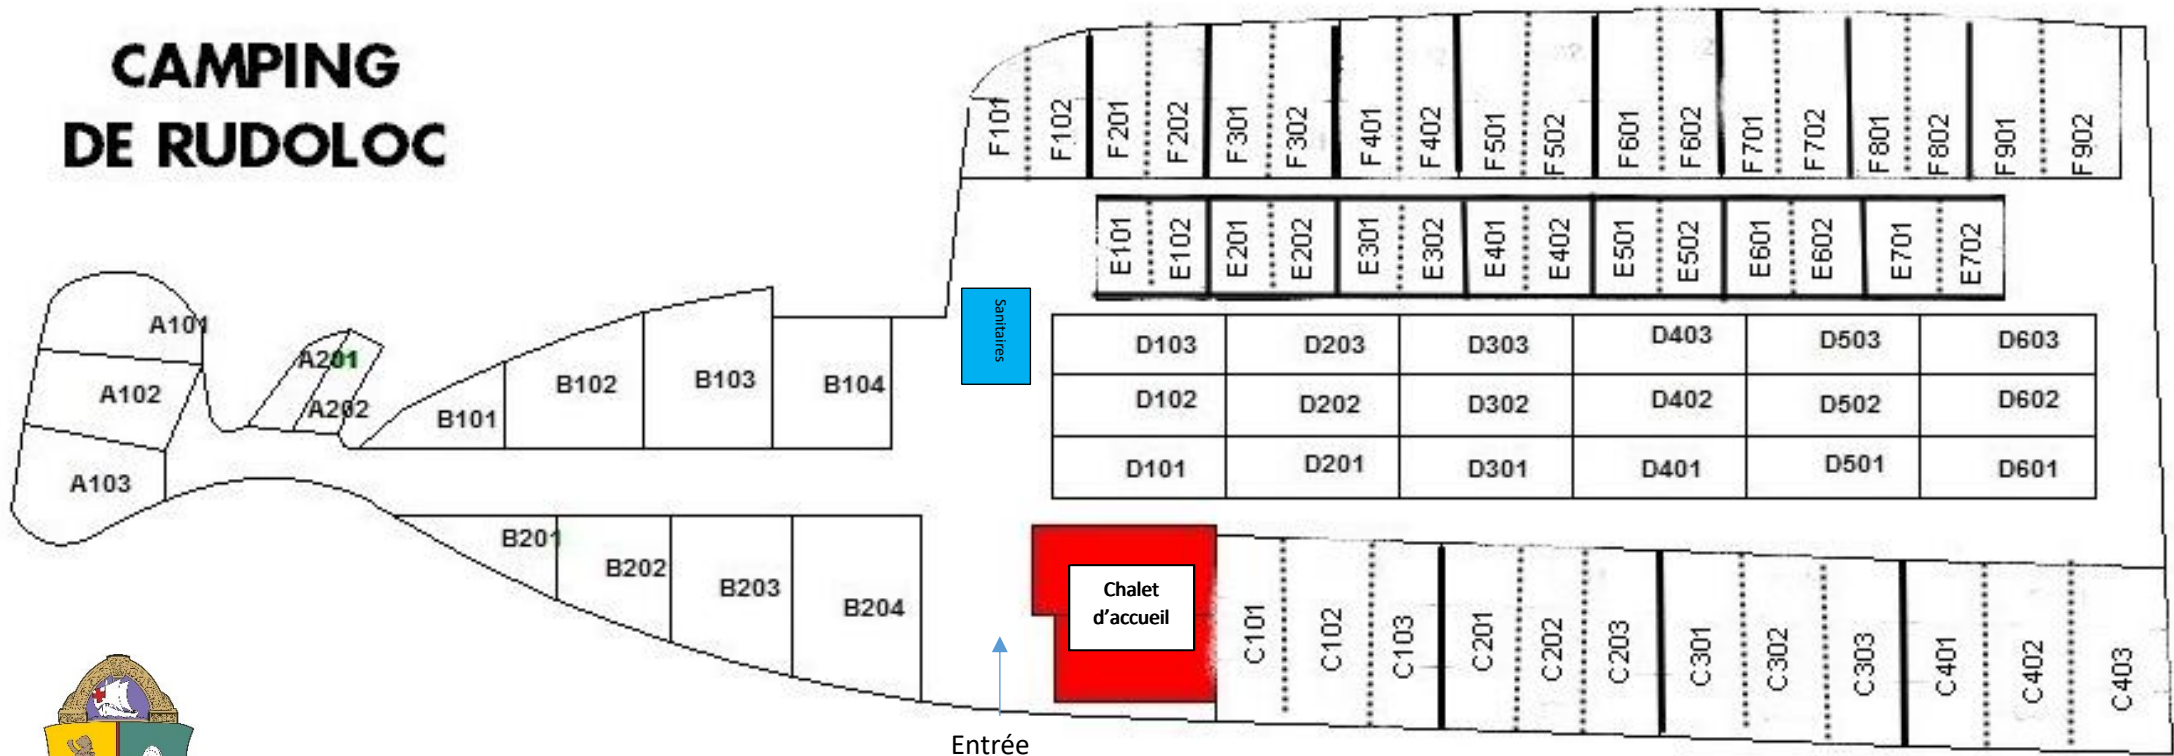

Bienvenue au camping de Rudoloc

Côte dunes -Mer

CAMPING DE RUDOLOC

CAMPING DE RUDOLOC

Horaires du chalet d'accueil : 8h à 12h et de 15h30 à 18h30 - Accueil jour (7J/7),

Horaires de départ : 10h

Horaires d'arrivée : 16h

Accueil nuit : à compter de 18h00.

Accès sécurisé par une barrière (fermée à 23h) – Entretien réguliers des sanitaires

Téléphone : 02 98 83 94 48

Bon séjour au camping de Rudoloc !

Réservations par mail à mairie@kerlouan.bzh avant ouverture mi-juin à compter du 1^{er} avril